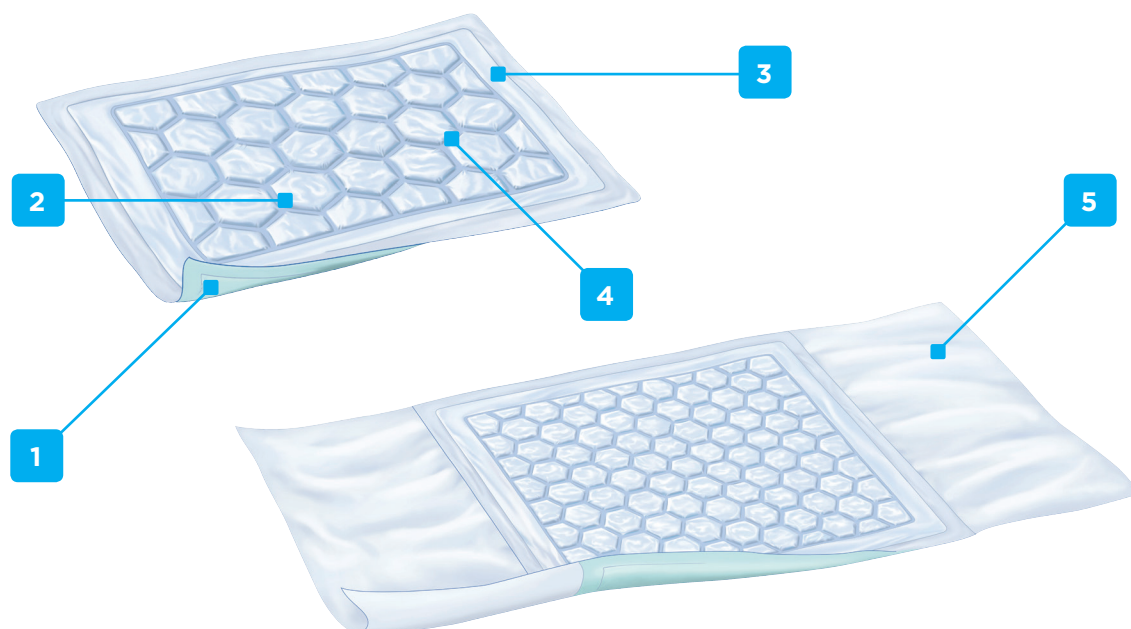

Attends® Cover-Dri

Attends Cover-Dri onderleggers zijn speciaal ontworpen om oppervlaktes, zoals bed of stoel, tegen eventuele lekkage bij incontinentie te beschermen. Cover-Dri kan voor een korte of langere periode worden gebruikt.

- 1** Discreet gekleurde non-slip en waterdichte anti-slip onderkant. Hierdoor blijft de onderlegger vlak op zijn plaats liggen.
- 2** Attends Cover-Dri hebben een uniek patroon met absorberende "kussentjes" gevuld met Superabsorberende korrels. Het vocht zal zich snel en efficiënt verspreiden vanwege de tussenliggende kanaaltjes en veilig worden opgenomen waardoor de onderleggers droger en uiterst comfortabel zijn.
- 3** Een omliggende anti-lek zone zodat het risico op doorlekken sterk vermindert.
- 4** Een kern met Superabsorberende korrels voor een verbeterde bescherming tegen lekkage zorgt tevens voor het behoud van een droge huid en gaat het ontstaan van nare geurtjes tegen.
- 5** Attends Cover-Dri 80x170 heeft speciale instopstroken voor onder het matras zodat de onderlegger stevig gefixeerd ligt.

Natuurlijke Geurbescherming

De absorptiekorrels in de kern zetten vocht om in een gel-achtige massa. Dit heeft een neutraliserende werking, zodat de kans op onaangename geurtjes vermindert.

Attends Cover-Dri onderleggers zijn getest en goedgekeurd door proDERM, Instituut voor toegepast dermatologisch onderzoek.